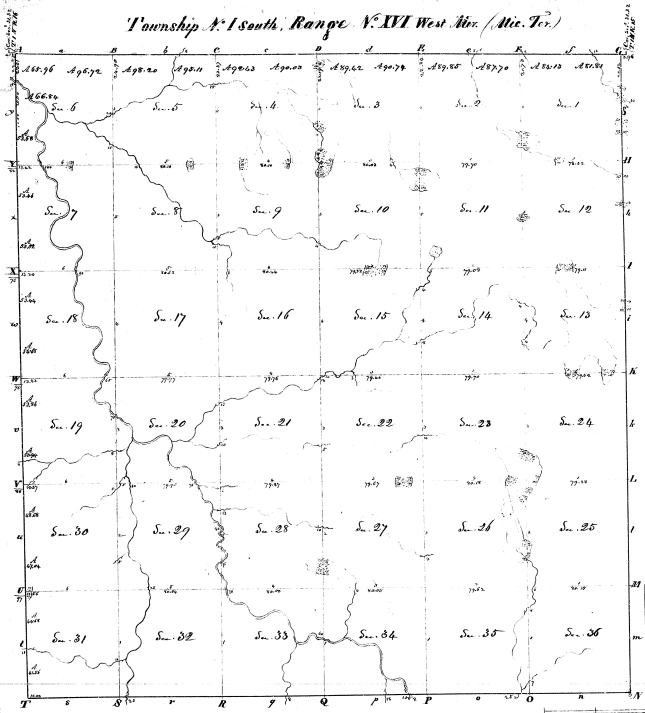

Township N. 1 South, Range N. XVI West. (McC. Tr.)

Surveyed in February 1880 by Robert Black Jr. S.S.

Continent		Acres		Value	
Section	Acres	Value	Section	Acres	Value
Sec 6	320	640	Sec 19	320	640
Sec 7	320	640	Sec 20	320	640
Sec 8	320	640	Sec 21	320	640
Sec 9	320	640	Sec 22	320	640
Sec 10	320	640	Sec 23	320	640
Sec 11	320	640	Sec 24	320	640
Sec 12	320	640	Sec 25	320	640
Sec 13	320	640	Sec 26	320	640
Sec 14	320	640	Sec 27	320	640
Sec 15	320	640	Sec 28	320	640
Sec 16	320	640	Sec 29	320	640
Sec 17	320	640	Sec 30	320	640
Sec 18	320	640	Sec 31	320	640
Sec 19	320	640	Sec 32	320	640
Sec 20	320	640	Sec 33	320	640
Sec 21	320	640	Sec 34	320	640
Sec 22	320	640	Sec 35	320	640
Sec 23	320	640	Sec 36	320	640
Sec 24	320	640			
Sec 25	320	640			
Sec 26	320	640			
Sec 27	320	640			
Sec 28	320	640			
Sec 29	320	640			
Sec 30	320	640			
Sec 31	320	640			
Sec 32	320	640			
Sec 33	320	640			
Sec 34	320	640			
Sec 35	320	640			
Sec 36	320	640			
Total	11520	23040	Total	11520	23040