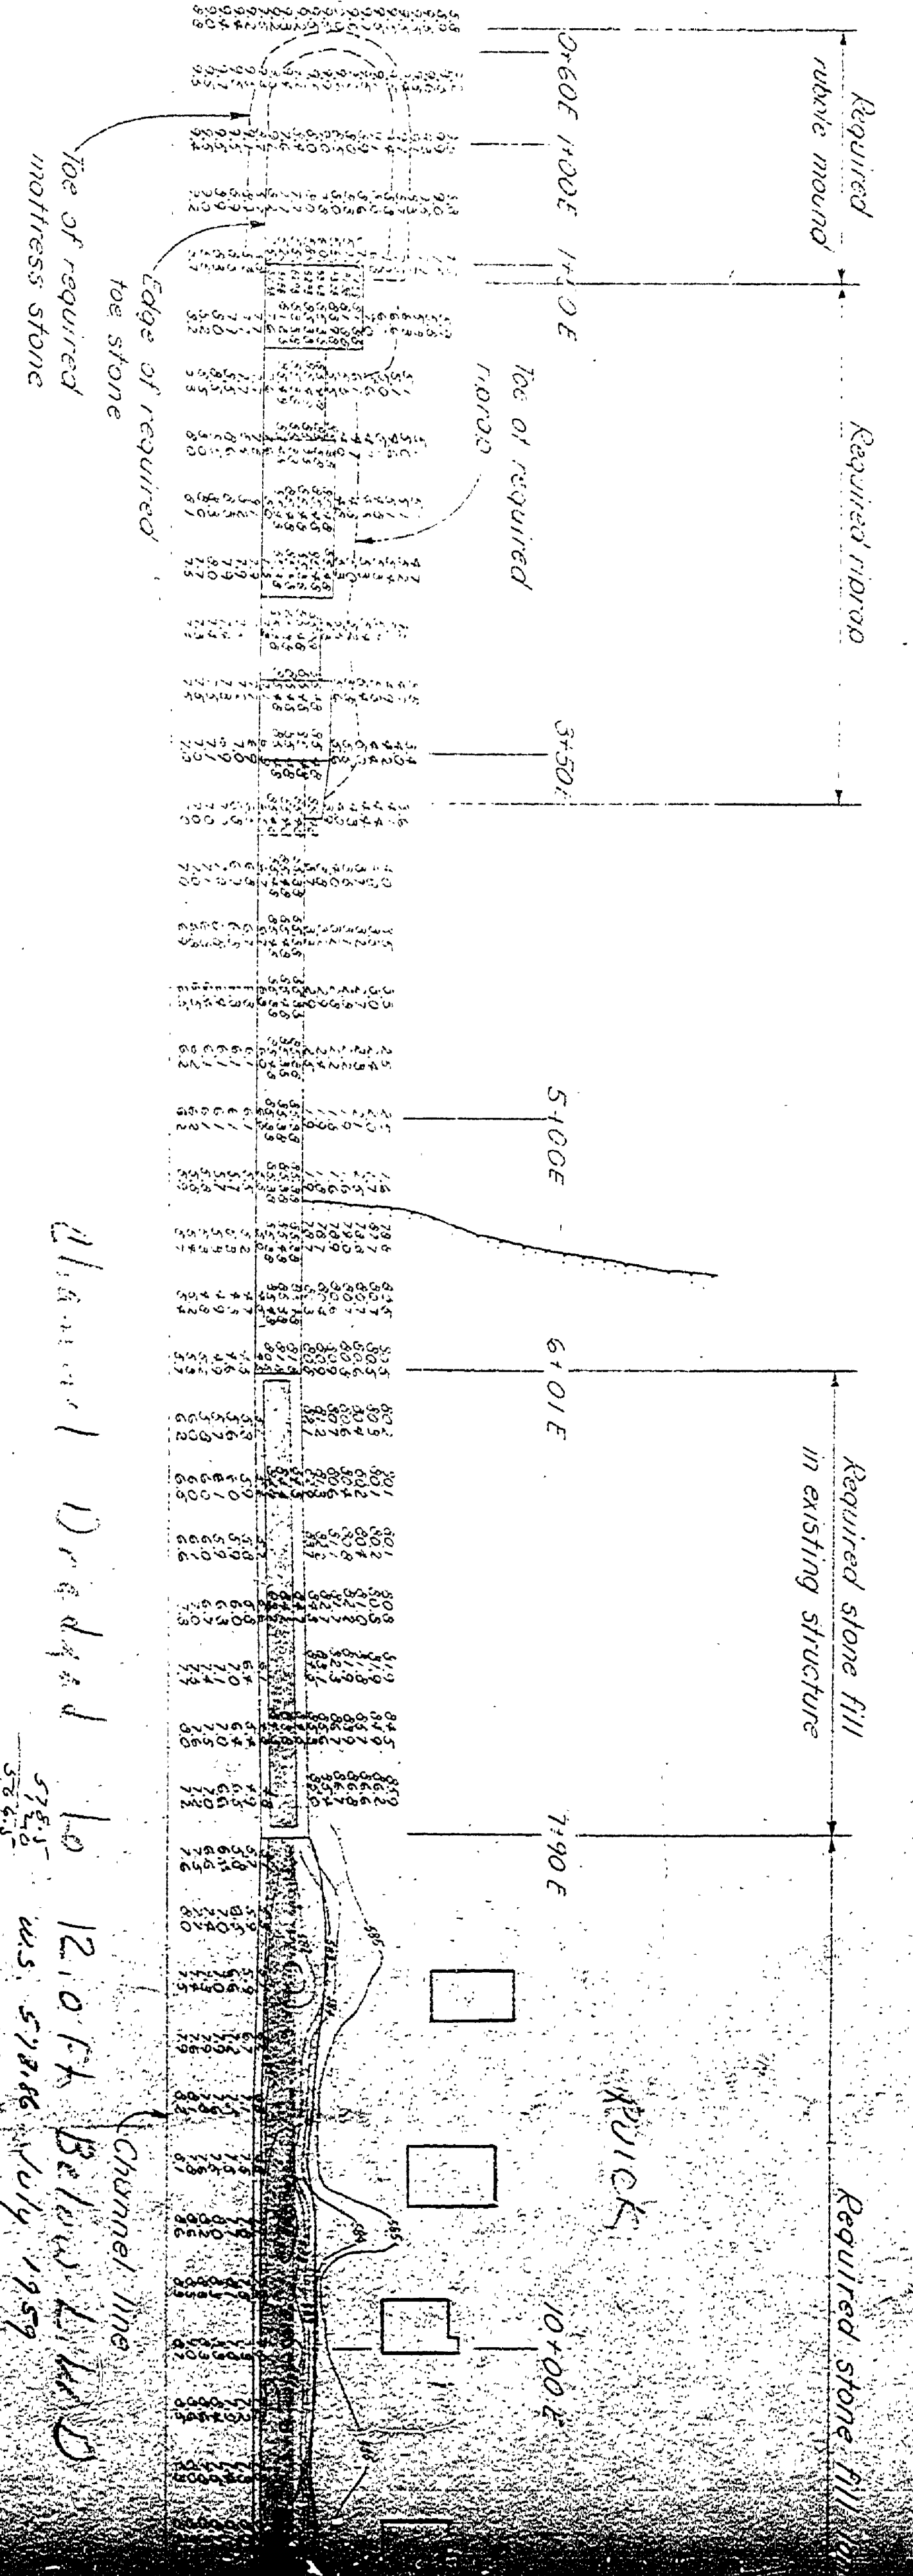

LAKE

SITE PLAN
Scale: 1"=50'-0"

L.W.D. 5785